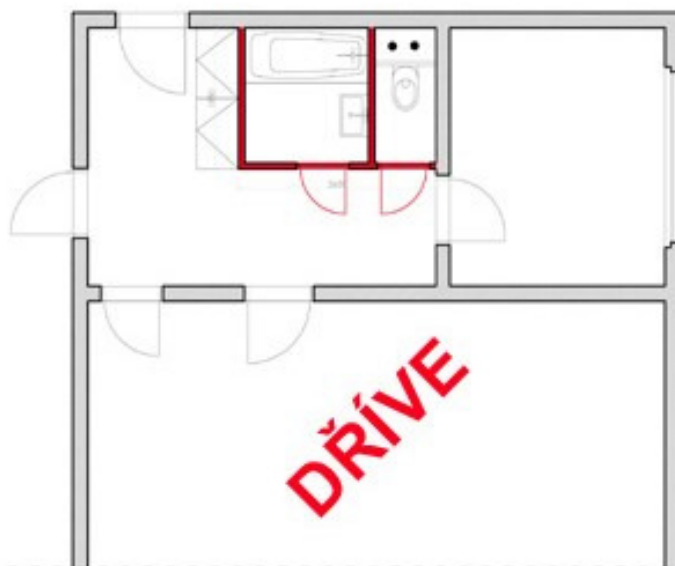

O REKONSTRUKCI

Majitele rekonstruovaného bytu zaujal návrh, kde otočné dveře do koupelny a vedlejší toalety nahradila posuvná varianta dveří s využitím dvojitého **stavebního pouzdra UNIBOX**. Obě dveřní křídla se tak zasunutím schovávají do jednoho pouzdra a fungují nezávisle na sobě. Dveře díky tomu nezabírají místo v úzké chodbě typické pro panelové byty.

Původní bytové jádro s otočnými dveřmi: